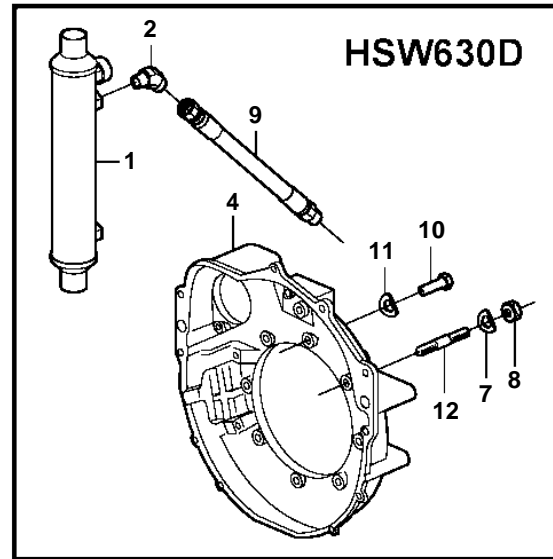

5.7GiI-A, 5.7GSiI-A, 5.7GXii-A, 5.7GXii-B

22959

5.7Giil-A, 5.7GSil-A, 5.7GXil-A, 5.7GXil-B

REF	PART NO.	QTY	DESCRIPTION
1	3861479	1	Oil cooler
2	3858549	2	Fitting
3	3861441	1	Oil hose
	3861442	1	Oil hose
4	841056	1	Flywheel housing
5	3853558	2	Flange screw
6	953517	4	Stud
7	941909	4	Spring washer
8	950355	4	Nut
9	3861441	1	Oil hose
		1	Oil hose
10	955556	2	Screw
11	941909	2	Spring washer
12	953540	4	Stud
13	955556	4	Screw
14	941909	4	Spring washer
15	953531	2	Stud
16	941909	2	Spring washer
17	950355	2	Nut