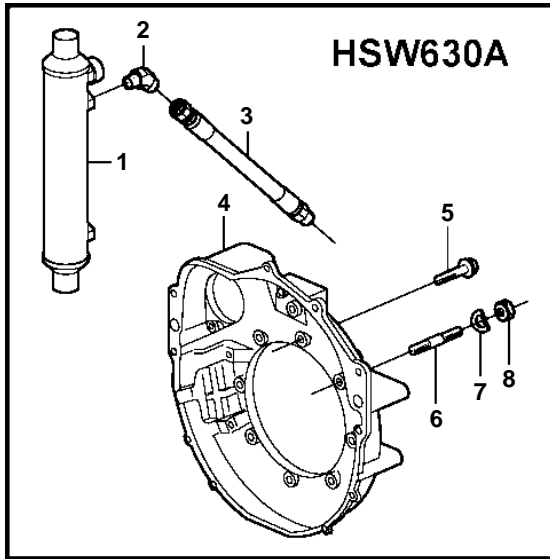

5.7GiI-A, 5.7GSiI-A, 5.7GXii-A, 5.7GXii-B

22959

5.7Giil-A, 5.7GSil-A, 5.7GXil-A, 5.7GXil-B

REF	PART NO.	QTY	DESCRIPTION
1	3861479	1	Oil cooler
2	3858549	2	Fitting
3	3861441	1	Oil hose
	3861442	1	Oil hose
4	841056	1	Flywheel housing
5	3853558	2	Flange screw
6	953517	4	Stud
7	941909	4	Spring washer
8	950355	4	Nut
9	3861441	1	Oil hose
		1	Oil hose
10	955556	2	Screw
11	941909	2	Spring washer
12	953540	4	Stud
13	955556	4	Screw
14	941909	4	Spring washer
15	953531	2	Stud
16	941909	2	Spring washer
17	950355	2	Nut