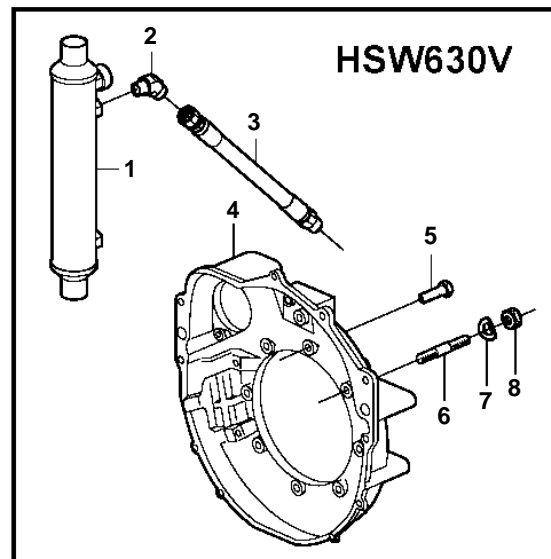

5.7GiI-A, 5.7GSiI-A, 5.7GXii-A, 5.7GXii-B

22959

5.7Giil-A, 5.7GSil-A, 5.7GXil-A, 5.7GXil-B

REF	PART NO.	QTY	DESCRIPTION
1	3861479	1	Oil cooler
2	3858549	2	Fitting
3	3861441	1	Oil hose
	3861442	1	Oil hose
4	841056	1	Flywheel housing
5	3853558	2	Flange screw
6	953517	4	Stud
7	941909	4	Spring washer
8	950355	4	Nut
9	3861441	1	Oil hose
		1	Oil hose
10	955556	2	Screw
11	941909	2	Spring washer
12	953540	4	Stud
13	955556	4	Screw
14	941909	4	Spring washer
15	953531	2	Stud
16	941909	2	Spring washer
17	950355	2	Nut