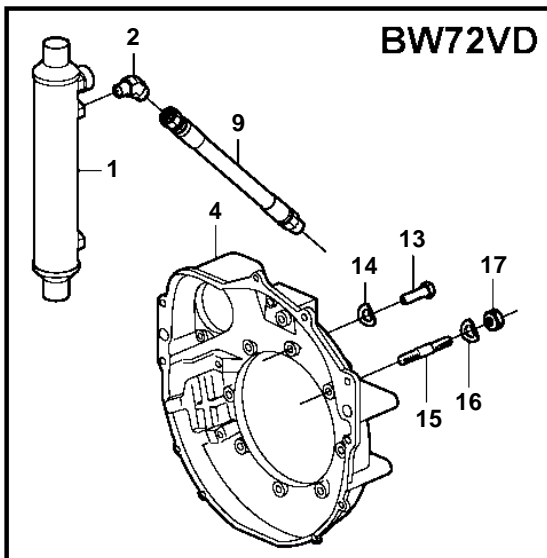

5.7GiI-A, 5.7GSiI-A, 5.7GXii-A, 5.7GXii-B

22959

5.7Giil-A, 5.7GSil-A, 5.7GXil-A, 5.7GXil-B

REF	PART NO.	QTY	DESCRIPTION
1	3861479	1	Oil cooler
2	3858549	2	Fitting
3	3861441	1	Oil hose
	3861442	1	Oil hose
4	841056	1	Flywheel housing
5	3853558	2	Flange screw
6	953517	4	Stud
7	941909	4	Spring washer
8	950355	4	Nut
9	3861441	1	Oil hose
		1	Oil hose
10	955556	2	Screw
11	941909	2	Spring washer
12	953540	4	Stud
13	955556	4	Screw
14	941909	4	Spring washer
15	953531	2	Stud
16	941909	2	Spring washer
17	950355	2	Nut